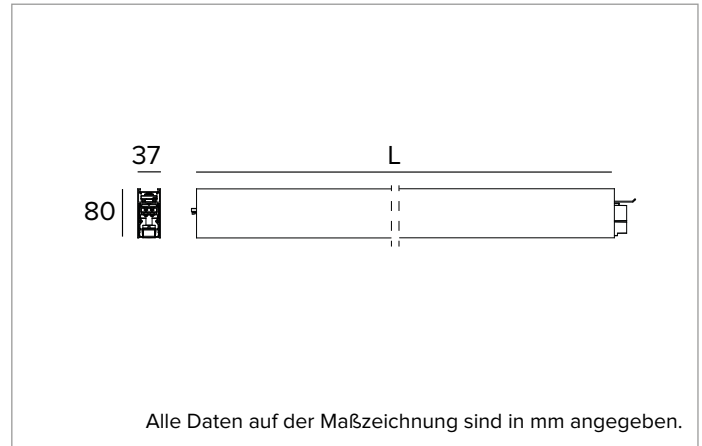

T003MZ840D2PW | LOGICO EASY System 37 - UGR19

Lineare LED-Leuchte für Deckenanbau- oder Pendelmontage

	4000K	H(m)	D1(m)	D2(m)	E _{max} (lx)		
	Ra80	66°	64°				
	Fixture Power	19W	1	1.29	1.26	1865	
	Source Flux	2604lm	2	2.58	2.52	466	
	Fixture Flux	2604lm	3	3.86	3.78	207	
	Efficacy	141lm/W	4	5.15	5.04	117	
G0347A	I _{max} =810cd/klm	I _{max}	2110cd	5	6.44	6.30	75

Abstrahlung: DIREKT

Optik: ZELLULÄRE

Optische Effizienz: 100%

Leuchten-Lichtstrom: 2604lm

Lichtausbeute: 141lm/W

Fotobiologische Sicherheit: Risikogruppe 0 (RG 0 = kein Risiko)

MECHANISCHE MERKMALE

Gehäuse aus lackiertem stranggepresstem Aluminium mit 37mm Breite. Obere Abdeckung aus weißem PVC.