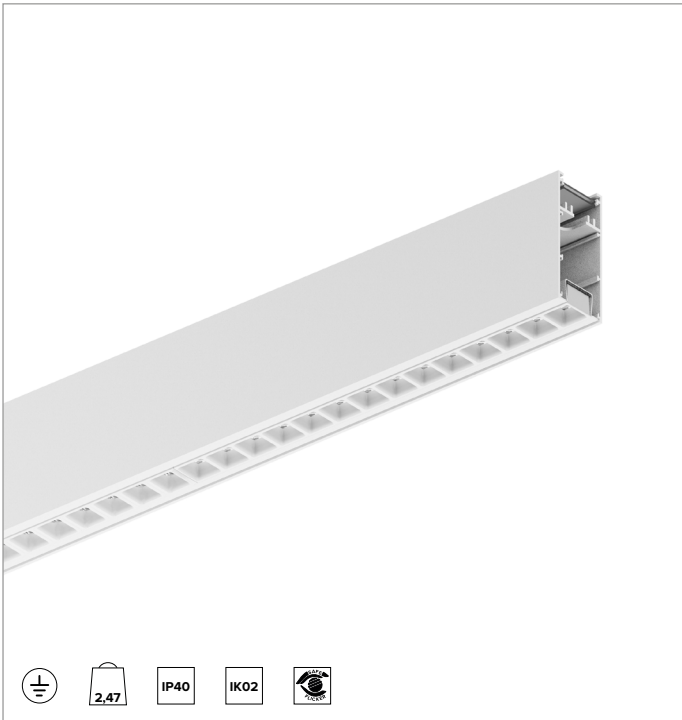

T003MZ840D2PW | LOGICO EASY System 37 - UGR19

Lineare LED-Leuchte für Deckenanbau- oder Pendelmontage

	4000K	H(m)	D1(m)	D2(m)	E _{max} (lx)		
	Ra80	66°	64°				
	Fixture Power	19W	1	1.29	1.26	1865	
	Source Flux	2604lm	2	2.58	2.52	466	
	Fixture Flux	2604lm	3	3.86	3.78	207	
	Efficacy	141lm/W	4	5.15	5.04	117	
G0347A	I _{max} =810cd/klm	I _{max}	2110cd	5	6.44	6.30	75

Abstrahlung: DIREKT

Optik: ZELLULÄRE

Optische Effizienz: 100%

Leuchten-Lichtstrom: 2604lm

Lichtausbeute: 141lm/W

Fotobiologische Sicherheit: Risikogruppe 0 (RG 0 = kein Risiko)

MECHANISCHE MERKMALE

Gehäuse aus lackiertem stranggepresstem Aluminium mit 37mm Breite. Obere Abdeckung aus weißem PVC.

Farbe und Oberfläche: Weiß

Abmessungen: L=1120mm

Gewicht: 2,47Kg

Version: LINEAR

Schutzart: IP40

Mechanische Belastbarkeit: IK02

ELEKTRISCHE MERKMALE

Integrierter elektronischer DALI2-Treiber. "Easy Connection"-System für eine schnelle Verbindung zwischen den Modulen des Systems dank der vorkonfektionierten Stecker-/Buchsen-Verbindungselemente. Komplet mit 1,5 mm² Durchgangsverdrahtung, die eine maximale Länge von 18 Metern ermöglicht. Leuchten gemäß EN 60598-2-22 für die Stromversorgung über ein zentrales Notstromsystem CPSS (Central Power Supply System); Bereiche mit hohem Risiko ausgeschlossen. Die voreingestellte Leistungsaufnahme und der voreingestellte Lichtstrom betragen 100% an AC und 15% an DC.